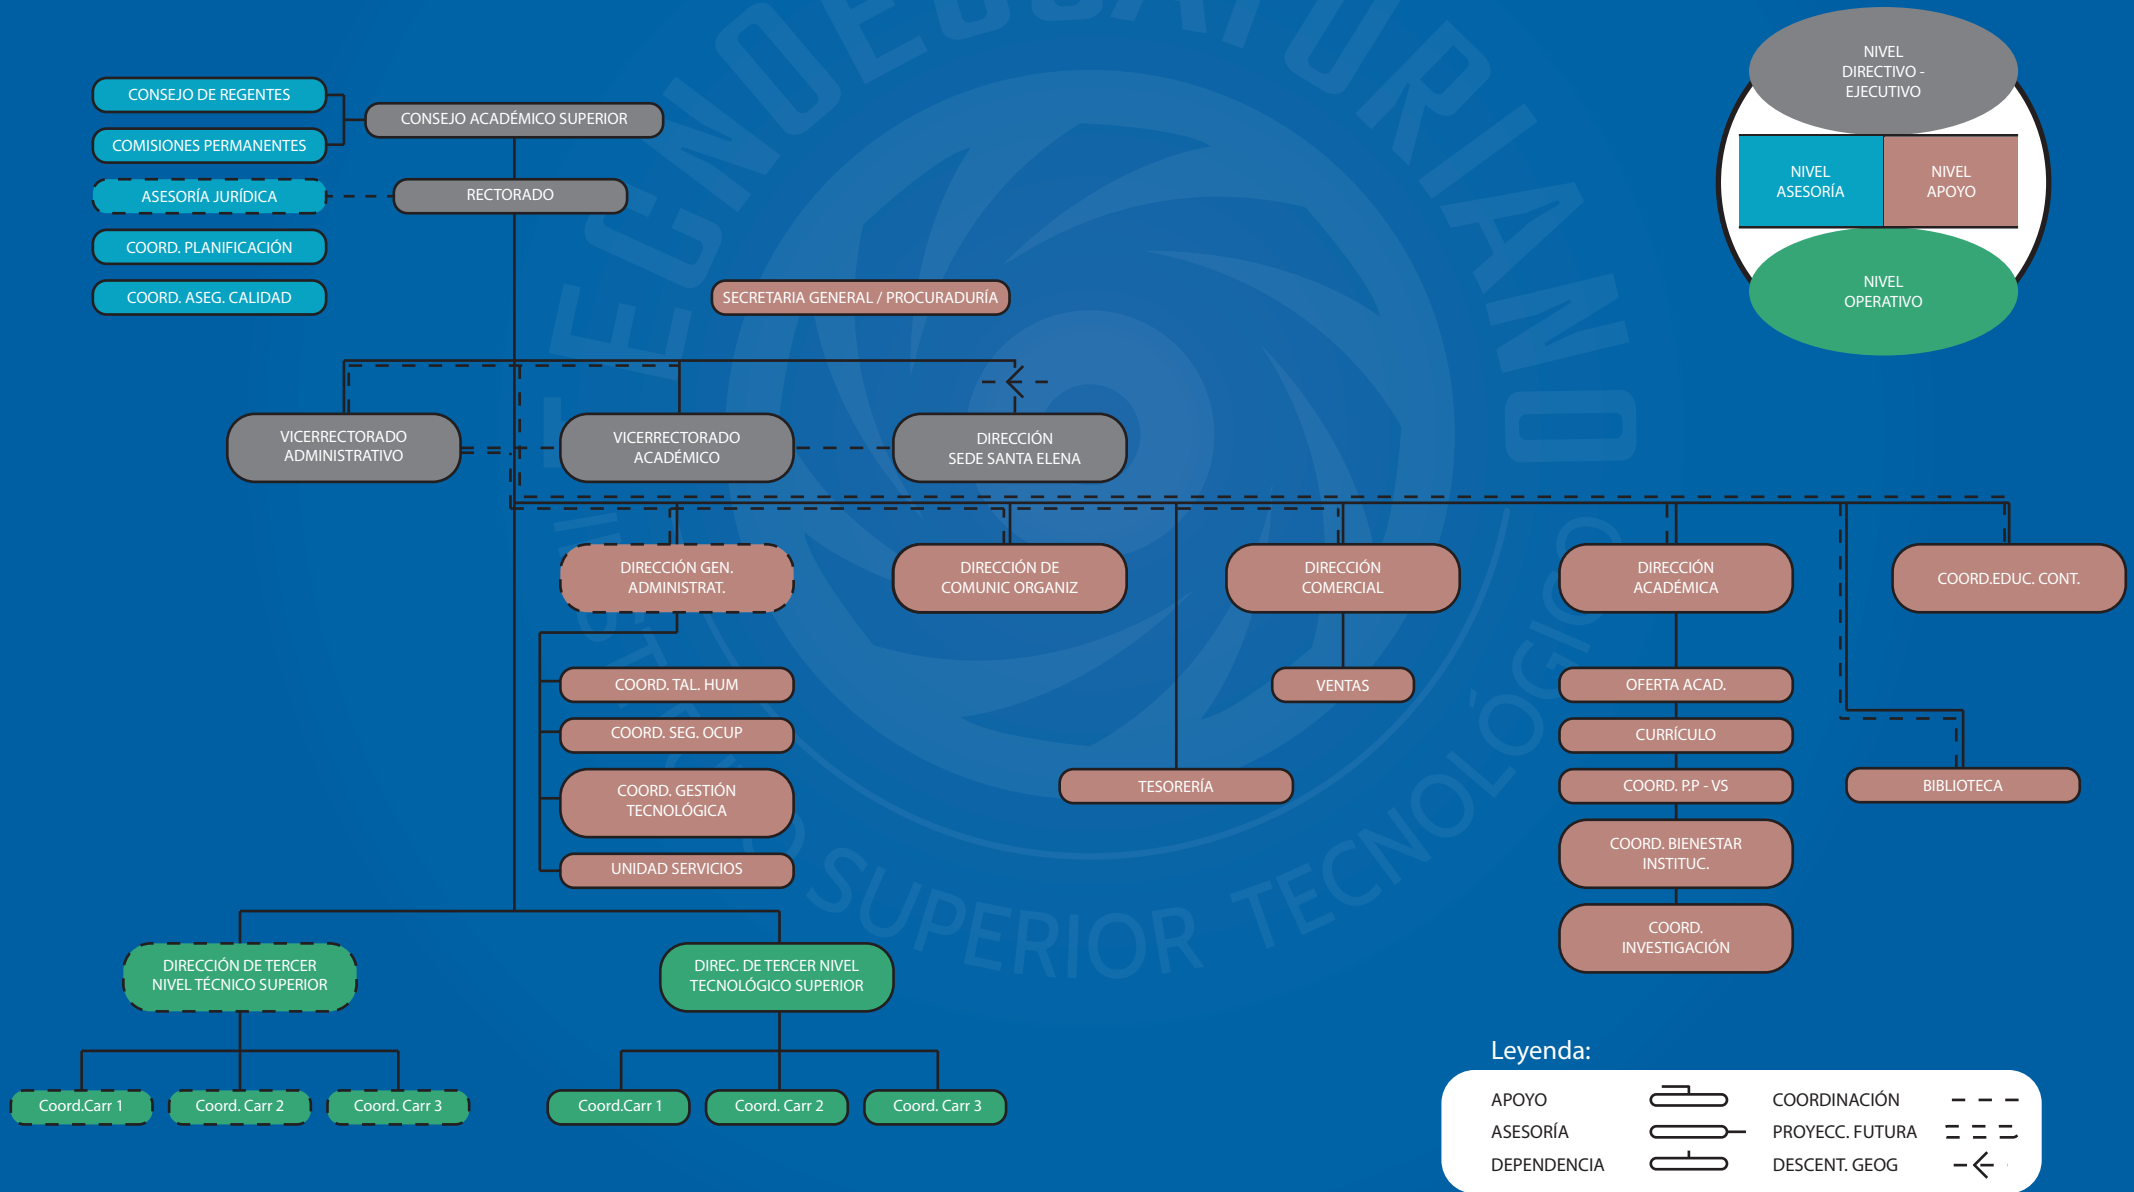

Plan Estratégico de Desarrollo Institucional – ISTTE 2022-2027

Organigrama Estructural del Instituto Superior Tecnológico Tecnológico, ISTTE

Leyenda:

APOYO		COORDINACIÓN	
ASESORÍA		PROYECC. FUTURA	
DEPENDENCIA		DESCENT. GEOG	